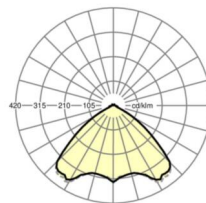

параметры

номер заказа	19485006034
код EAN	4020863411986
номер таможенного тарифа	94051190
Знак прохождения контроля	IP 20, класс защиты I, ENEC10 VDE, F, HACCP DIN10500/Food/IFS-пригодность для применения/BRC, Indoor, CE
Степень ударопрочности IK	IK03 (-20°C bis 35°C)
Температура окружения	ta -20°C в 35°C
Особые свойства	Готовность к IoT «Ready for IoT»
Гарантийный срок	5 лет
Государственные программы поддержки	BEG - государственные субсидии для энергосберегающих зданий (действительна только для Германии)

электротехника

Балласт	Электронный драйвер DALI2 (1 штука)
Мощность системы	53W
сетевое напряжение	230V/50Hz
автоматический предохранитель (пусковой ток)	13 штук/B10, 21 штук/B16, 21 штук/C10, 35 штук/C16
класс энергосбережения/Источник света	D

Оптика

Оснастка	LED, цветопередача/оттенок света CRI ≥ 80 / 4000K
Допуск для координаты цветности (MacAdam)	3SDCM
Фотобиологическая безопасность (светильник)	RG1
Номинальный световой поток	8231lm
Срок службы LED	50000h L80/B10 (Tq 35°C)
светоотдача светильников	155lm/W
Угол излучения	105° (C0) / 105° (C90)
UGR поп./вдоль	23.2 / 23.5

DEEP-LINK

<https://www.regiolux.de/ru/article/19485006034>

Ссылка	LED 8000lm 840
ηLB	100 %
Φ ↓/↑	98 % / 2 %
UGR поп./вдоль	23.2 / 23.5